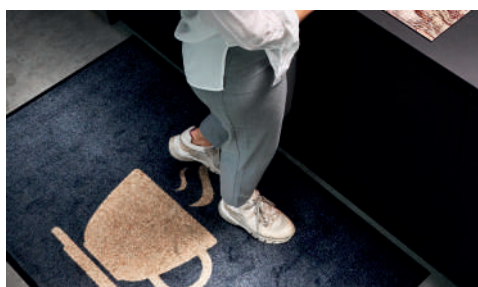

top interieur Colorstar Light

Tapis Logos • Intérieur

Les tapis Colorstar Light arborent votre logo personnalisé ou une image imprimée numériquement sur un tapis en PET écologique. Choisissez parmi 66 couleurs standards.

- Fil fabriqué à partir de bouteilles en plastique 100% recyclées (P.E.T.).
- Qualité d'impression photographique.
- Facile à nettoyer avec un aspirateur ou en machine à laver.
- Convient aux applications à trafic moyen à élevé.